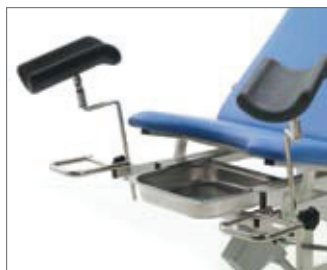

Опора для ног - «под колено»
Номер продукта: 12512