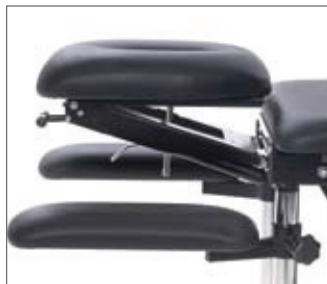

Ручной переключатель
Номер продукта: 12377
Ручной переключатель можно установить также под лицевую часть. Электроприводная регулировка подлокотников доступна для моделей PRO 650 и 610.

Дополнительные аксессуары для массажного стола

Лицевая часть с двойной регулировкой
Номер продукта: 12372
Благодаря тому, что лицевая часть имеет двойную регулировку, пациент чувствует себя более комфортно, а также становится возможным лечение сидя.